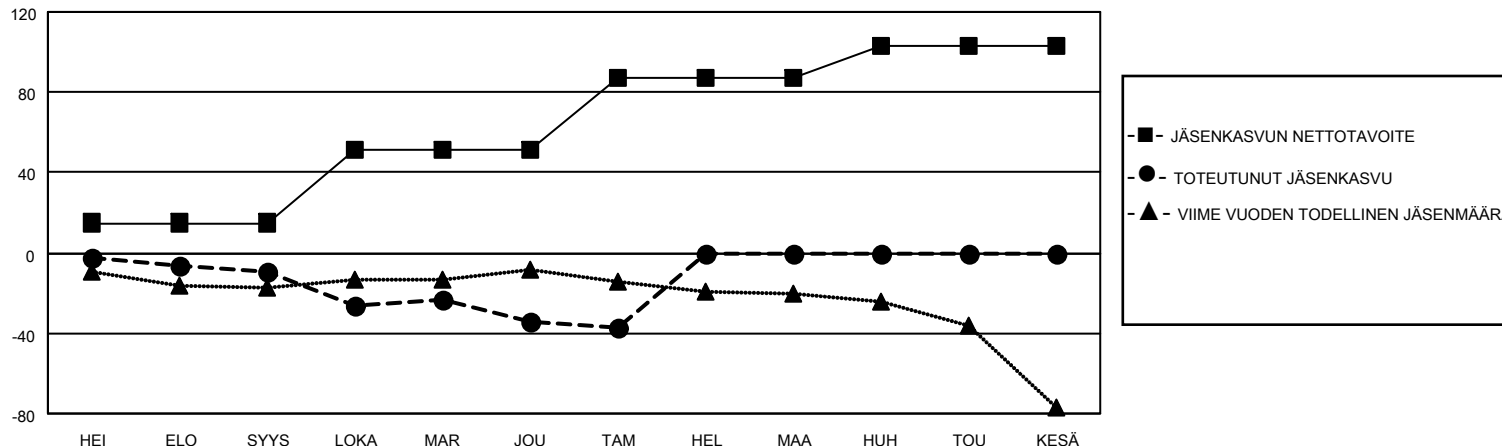

MONTHLY MEMBERSHIP PROGRESS REPORT

SIJAINTI FINLAND

District 107 M

Results as of: 1/31/2022

Klubit				jäsentä			
TULOKSET 2021-2022				TULOKSET 2021-2022			
NELJÄNNES	UUDEN KLUBIN TAVOITE	UUDET KLUBIT	LOPETETUT KLUBIT	NELJÄNNES	JÄSENKASVUN NETTOTAVOITE	TOTEUTUNUT JÄSENKASVU	POISTETUT JÄSENET (mukaan lukien siirrot)
HEI/ELO/SYYS	0	0	0	HEI/ELO/SYYS	15	15	23
LOKA/MAR/JOU	1	0	0	LOKA/MAR/JOU	36	16	40
TAM/HEL/MAA	1	0	0	TAM/HEL/MAA	36	4	7
HUH/TOU/KESÄ	0	0	0	HUH/TOU/KESÄ	16	0	0

TAVOITTEET JA UUDET KLUBIT, KUMULATIIVINEN

TAVOITTEET JA JÄSENET, KUMULATIIVINEN

LAKKAUTETUT KLUBIT: 0

ERONNEET JÄSENET

KUOLLUT	13
KLUBI LAKKAUTETTU	0
MUU	57
YHTEENSÄ	70

18 CLUBS OF 64 LISÄNNYT YHDEN TAI USEAMMAN UUTTA JÄSENTÄ