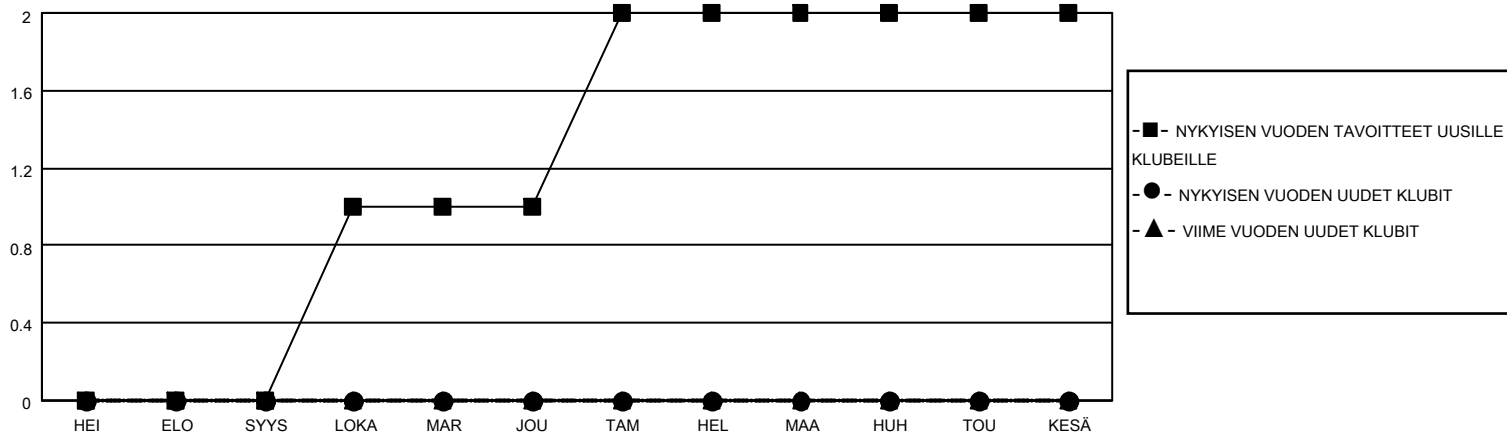

MONTHLY MEMBERSHIP PROGRESS REPORT

SIJAINTI FINLAND

District 107 M

Results as of: 1/31/2022

Klubit				jäsentä			
TULOKSET 2021-2022				TULOKSET 2021-2022			
NELJÄNNES	UUDEN KLUBIN TAVOITE	UUDET KLUBIT	LOPETETUT KLUBIT	NELJÄNNES	JÄSENKASVUN NETTOTAVOITE	TOTEUTUNUT JÄSENKASVU	POISTETUT JÄSENET (mukaan lukien siirrot)
HEI/ELO/SYYS	0	0	0	HEI/ELO/SYYS	15	15	23
LOKA/MAR/JOU	1	0	0	LOKA/MAR/JOU	36	16	40
TAM/HEL/MAA	1	0	0	TAM/HEL/MAA	36	4	7
HUH/TOU/KESÄ	0	0	0	HUH/TOU/KESÄ	16	0	0

TAVOITTEET JA UUDET KLUBIT, KUMULATIIVINEN